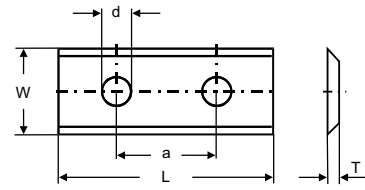

EN Standard reversible knives
 DE Standard-Wendeschneidplatten
 FR Plaquettes réversibles standard
 IT Coltelli reversibili standard
 ES Cuchillas reversibles standard

35°

	L mm	W mm	T mm	a mm	T04F-CR	T02SMG	T03SMG	T04MG-CR	T10MG	T10MG-E
	7.5	12.0	1.5		012001		013811	106822	013963	142721
	8.6	12.0	1.5		013182					
	9.0	12.0	1.5		012043					
	9.6	12.0	1.5		012015		013850	106823	014010	142722
	10.0	12.0	1.5		013165					
	10.5	12.0	1.5		013167					
	11.0	12.0	1.5		013168					
	11.6	12.0	1.5		013183					
	13.0	12.0	1.5		013170					
	13.6	12.0	1.5		013185					
	14.6	12.0	1.5		013186					
	15.0	12.0	1.5		012003	052277	013819	106824	013972	142723
	15.7	12.0	1.5		013172					
	16.0	12.0	1.5		013203					
	17.0	12.0	1.5		013173					
	18.0	12.0	1.5		013174					
19.0	12.0	1.5		013175						
20.0	12.0	1.5		012004	041587	013823	104796	013977	127452	
25.0	12.0	1.5		012025		013853	106826	014013		
	25.0	12.0	1.5	14.0	012011		013843	106827	014001	
	30.0	12.0	1.5	14.0	012005	037750	013828	104795	013982	125424
	35.0	12.0	1.5	26.0	013208					
	40.0	12.0	1.5	26.0	012014	052278	013847	106828	014006	127453
	50.0	12.0	1.5	26.0	012006	037901	013834	106829	013987	125425
	60.0	12.0	1.5	26.0	012007	054882	013839	106830	013994	127454

	L mm	W mm	T mm	a mm	T08MF	T03SMG	T04MG-CR	T10MG
	80.0	13.0	2.2	60.0	012008	013841	106831	013997
	100.0	13.0	2.2	60.0	012009	030831	106832	013998
	120.0	13.0	2.2	60.0	012010	030832	106833	013999